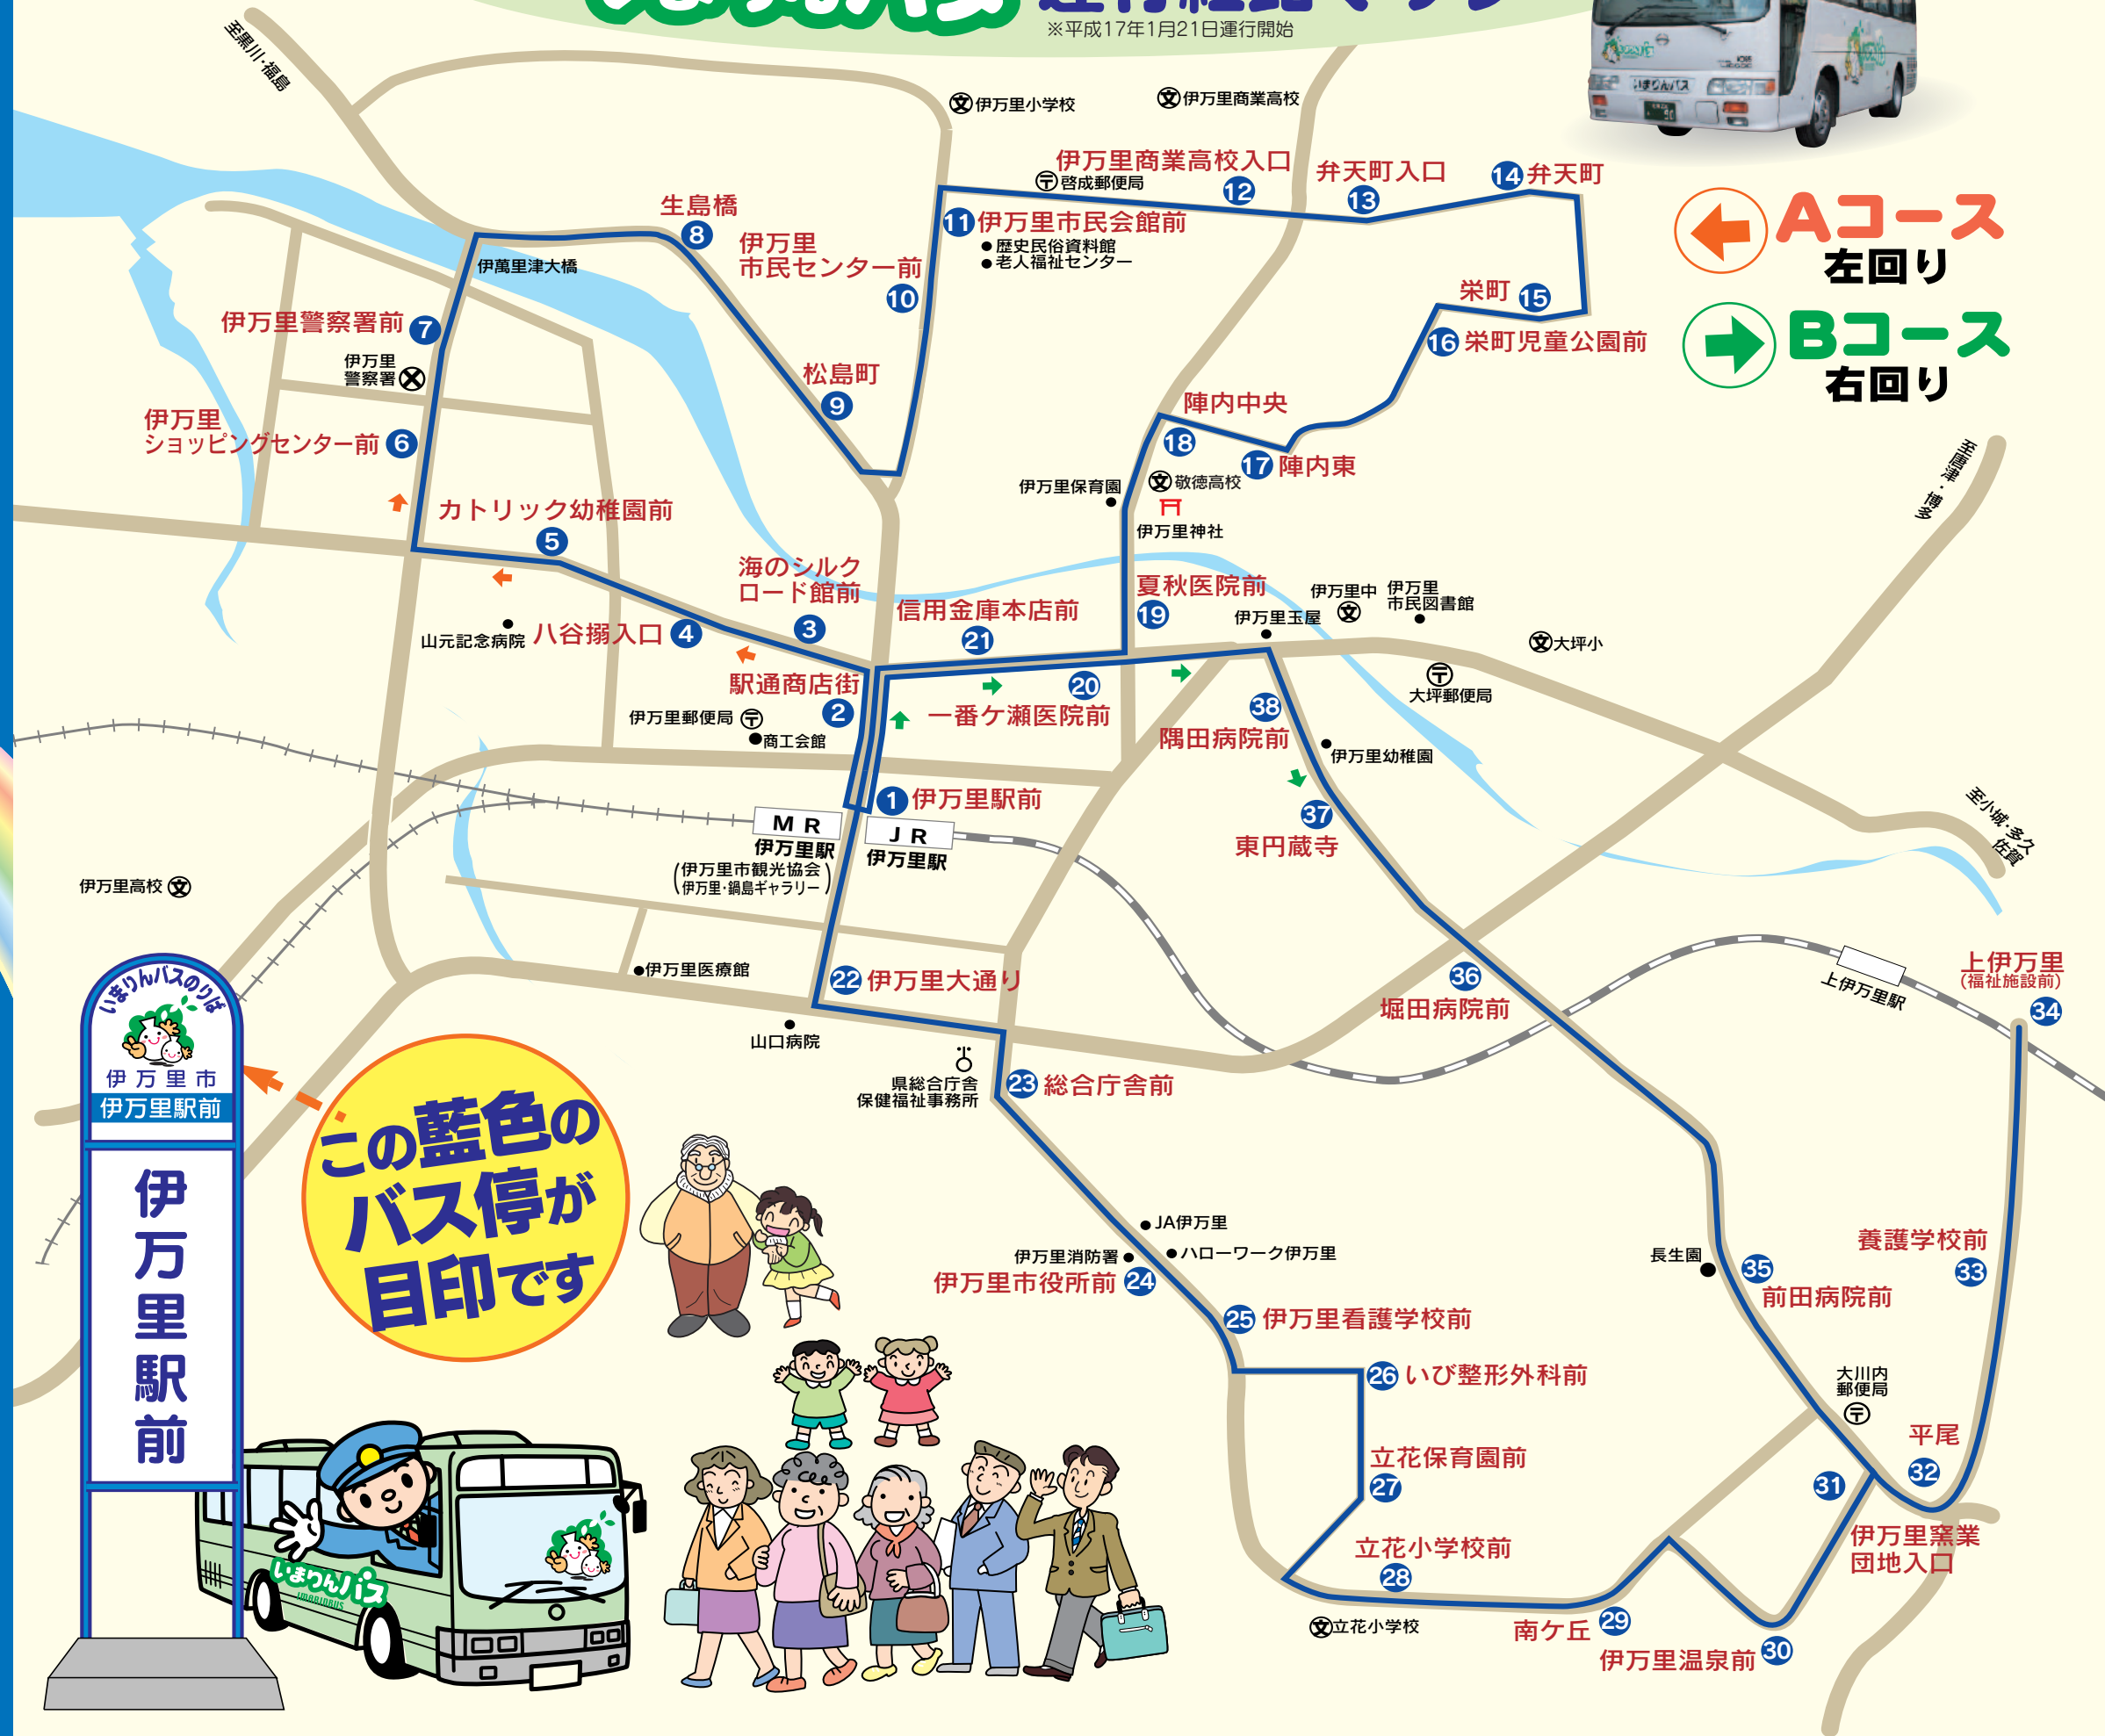

伊万里市コミュニティバス いまりんバス 運行経路マップ

※平成17年1月21日運行開始

← Aコース
左回り
→ Bコース
右回り

この藍色の
バス停が
目印です

いまりんバス IMARINBUS

郊外線

時刻表

◆牧島～立花コース

◆脇田～古賀コース

運行日：火・金曜日(祝日は運休)					
番号	バス停名	1便	2便	3便	4便
1	伊万里駅前 (MR側)	9:00	11:00	13:00	15:00
2	駅通商店街	9:01	11:01	13:01	15:01
3	伊万里市民センター前	9:04	11:04	13:04	15:04
4	伊万里市民会館前	9:05	11:05	13:05	15:05
5	伊万里商業高校入口	9:07	11:07	13:07	15:07
6	伊万里商業高校前	9:08	11:08	13:08	15:08
7	脇田	9:09	11:09	13:09	15:09
8	尾崎	9:10	11:10	13:10	15:10
9	脇田長谷	9:11	11:11	13:11	15:11
10	脇田	9:12	11:12	13:12	15:12
11	上ノ山	9:15	11:15	13:15	15:15
12	伊万里商業高校前	9:16	11:16	13:16	15:16
13	伊万里商業高校入口	9:17	11:17	13:17	15:17
14	伊万里市民会館前	9:19	11:19	13:19	15:19
15	伊万里市民センター前	9:20	11:20	13:20	15:20
16	駅通商店街	9:23	11:23	13:23	15:23
17	伊万里駅前 (JR側)	9:24	11:24	13:24	15:24
18	伊万里大通り	9:25	11:25	13:25	15:25
19	上伊万里橋	9:29	11:29	13:29	15:29
20	上伊万里 (福祉施設前)	9:29	11:29	13:29	15:29
21	養護学校前	9:32	11:32	13:32	15:32
22	道祖瀬	9:34	11:34	13:34	15:34
23	古賀公民館前	9:37	11:37	13:37	15:37
24	下古賀西	9:38	11:38	13:38	15:38
25	みどりが丘	9:40	11:40	13:40	15:40
26	上古賀田原	9:43	11:43	13:43	15:43
27	大坪公民館前	9:46	11:46	13:46	15:46
28	東町	9:46	11:46	13:46	15:46
29	伊万里駅前 (MR側)	9:50	11:50	13:50	15:50

※曜日により運行コースが変わりますので、ご注意ください

※祝日、年末年始(12月31日、1月1日・2日・3日)は運休です

いまりんバス 郊外線路線図 (2012. 7. 2)

- バス停の種類**
- 新設 バス停名
 - いまりんバス バス停名
 - 西肥バス バス停名
 - 昭和バス バス停名

- 郊外線**
- 牧島～立花コース (月・木)
 - 脇田～古賀コース (火・金)
 - 屋敷野～南ヶ丘コース (水・土)

至黒川町

至 南波多町

至 松浦市

至 黒川町

至 武雄市

至 武雄市(山内町)

204

202